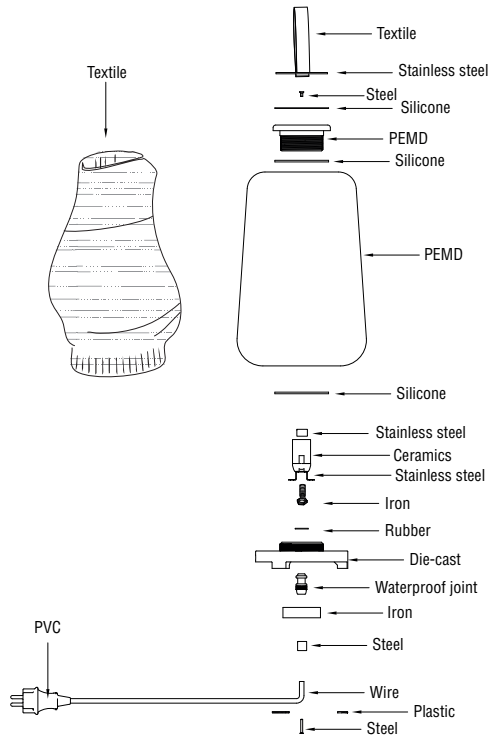

1xE27 A60 MAX 15W LED no incl

Garantía
Warranty

When the luminaire reaches its end of life, take it to the nearest clean point. Recycle la luminaria en el punto verde cuando ésta llegue al final de su vida útil.